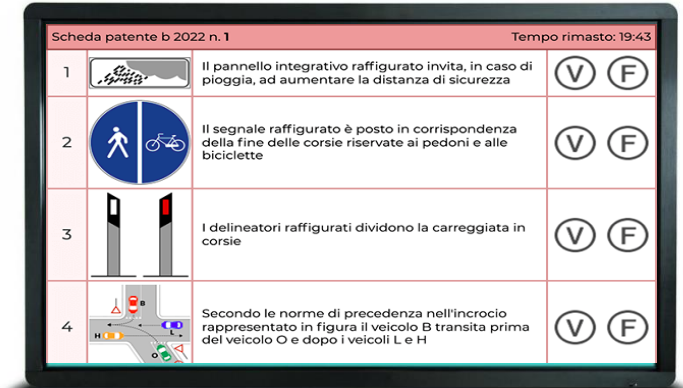

FAI DIVENTARE LA TUA SCUOLA GUIDA - SMART -

Rappresentazione grafica con alta qualità

Quiz interattivi

Segnaletica

Incroci e precedenza interattive

Rappresentazione video delle fasi

Simulazione esame interattivo

NOLEGGIA O ACQUISTA UN **MONITOR INTERATTIVO** FAI DIVENTARE LA TUA SCUOLA GUIDA - **SMART** -

Promo Noleggio
Canone mensile per 60 mesi € .69,00 + Iva

Promo valida fino a esaurimento scorte – Contributo per il trasporto, installazione e formazione (1h) € .150,00 + Iva – Garanzia 24 Mesi