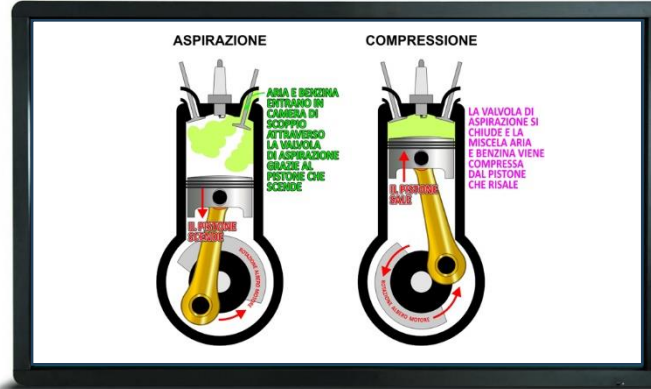

FAI DIVENTARE LA TUA SCUOLA GUIDA - SMART -

Rappresentazione grafica con alta qualità

Quiz interattivi

Segnaletica

Incroci e precedenza interattive

Rappresentazione video delle fasi

Simulazione esame interattivo

NOLEGGIA O ACQUISTA UN **MONITOR INTERATTIVO** FAI DIVENTARE LA TUA SCUOLA GUIDA - **SMART** -

Promo Noleggio
Canone mensile per 60 mesi € .69,00 + Iva

Promo valida fino a esaurimento scorte – Contributo per il trasporto, installazione e formazione (1h) € .150,00 + Iva – Garanzia 24 Mesi