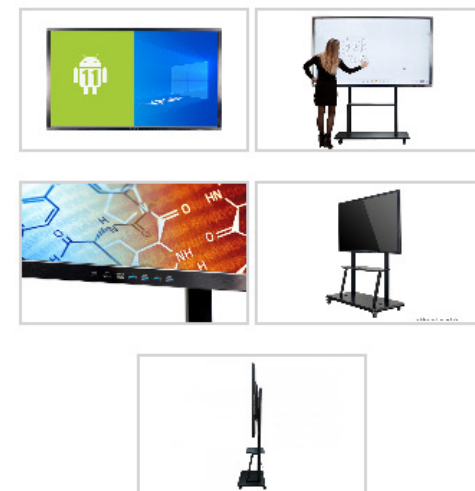

Esposizione interattiva

CARATTERISTICHE

- ✓ Pannelli da 65", 75", 86" e 98" 4K
- ✓ 550cd/m2 - fino a 40 tocchi
- ✓ Android 9.0/11
- ✓ Porta USB frontale Type-C

mobile stand not

LY6511 - YASHI INTERATTIVO 65"4K 4/32 A11 E.STAR

- 65" - 4K Ultra HD - Webcam
- 4GB di memoria, 32GB Storage
- 2 USB 3.0 + USB Type-C frontali
- HDMI + USB per Touch frontali
- Android 11 / Finestre
- Antiriflesso

€ 2.890,00

[iva inclusa]

ACYT6500 - CARRELLO PER INTERACTIVE DISPLAY

- Regolabile manualmente
- Altezze fisse
- Ruote con freno
- Staffe e mensola incluse
- Portata massima 110Kg

€ 499,00

[iva inclusa]

LY6508 - YASHI INTERATTIVO D.65"4K 4/32 A11 USB-C

- 65" - 4K Ultra HD - 20 Tocchi
- 4GB di memoria, 32GB Storage
- 2 USB 3.0 + USB Type-C frontali
- HDMI + USB per Touch frontali
- Android 11 / Finestre
- Antiriflesso

€ 2.700,00

[iva inclusa]

LY7508 - YASHI INTERATTIVO D.75"4K 4/32 A11 USB-C

- 75" - 4K Ultra HD - 20 Tocchi
- 4GB di memoria, 32GB Storage
- 2 USB 3.0 + USB Type-C frontali
- HDMI + USB per Touch frontali
- Android 11 / Finestre
- Antiriflesso